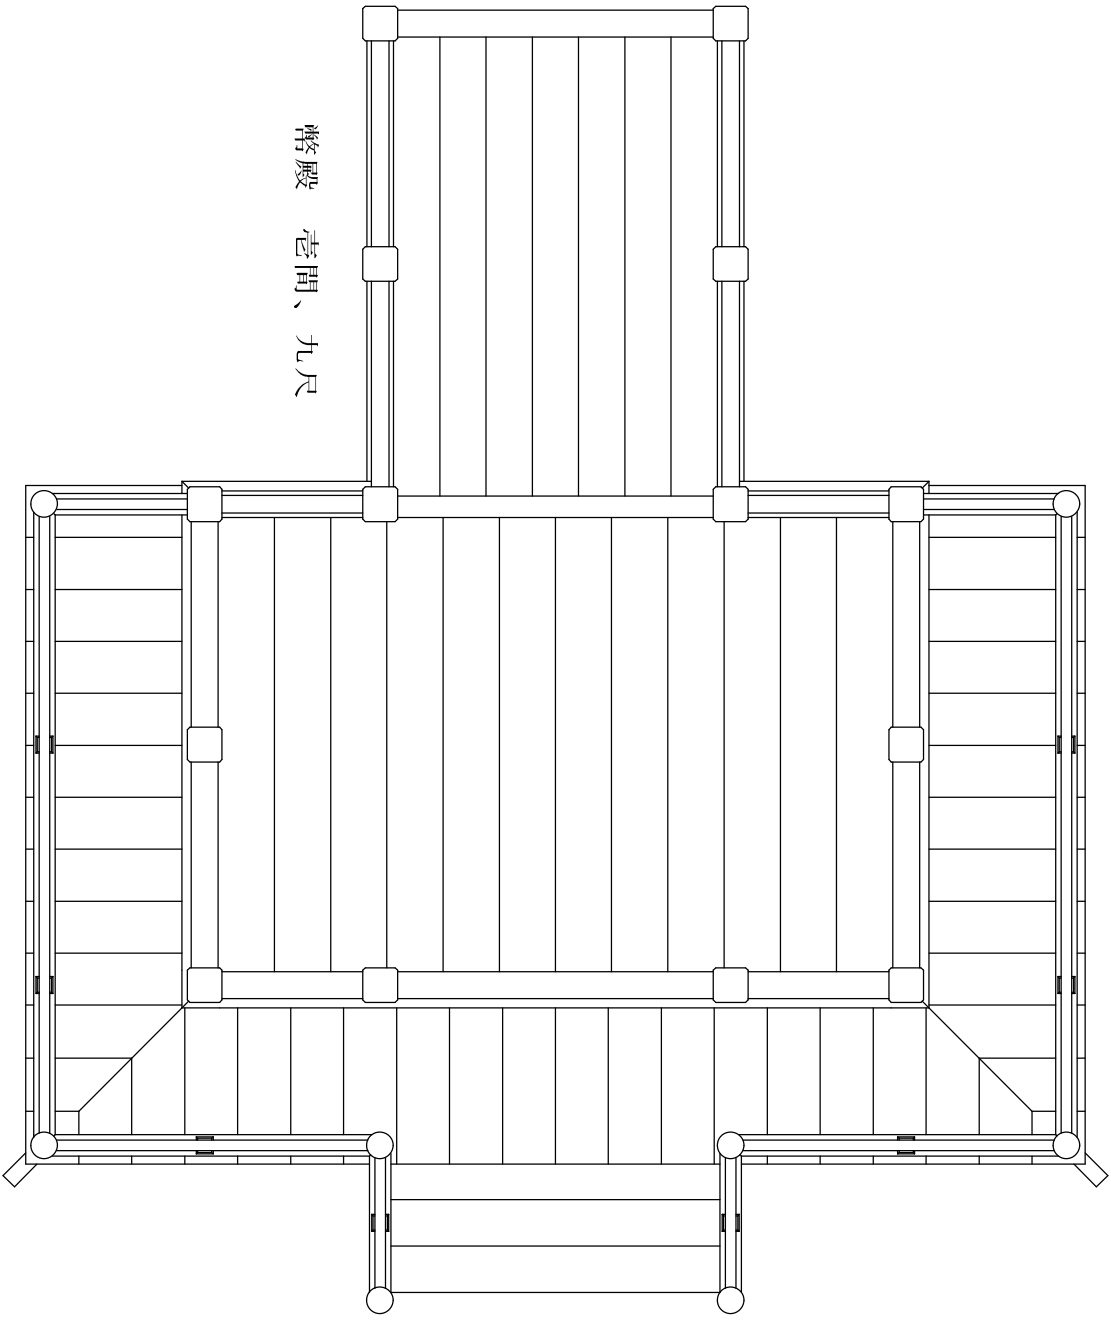

御殿 一間社 (流れ造り)

幣殿 三間、九尺

拜殿 三間、九尺

府中田所鎮守社 (巖島国府上卿屋敷神殿)

推定復元平面図 1/30